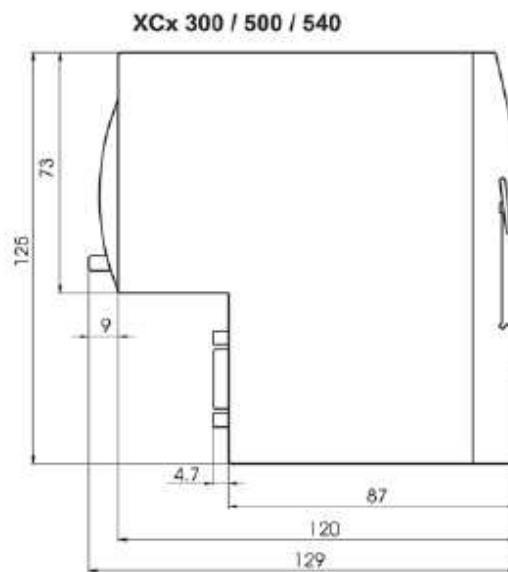

WYMIARY STEROWNIKA

WYMIARY MODUŁÓW ŁĄCZĄCYCH

moduł XBCX
moduły X1RIO / X2RIO

moduł RIO EC X2