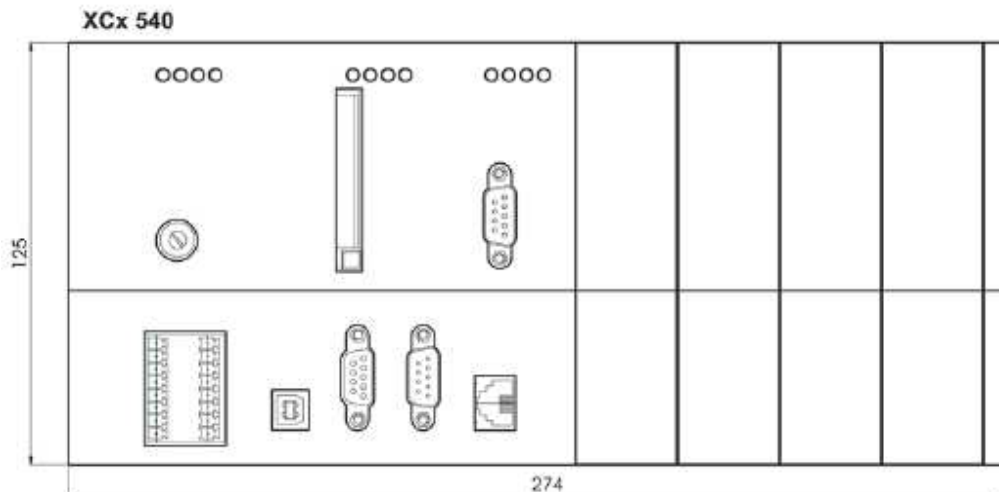

WYMIARY STEROWNIKA

WYMIARY MODUŁÓW ŁĄCZĄCYCH

moduł XBCX
moduły X1RIO / X2RIO

moduł RIO EC X2