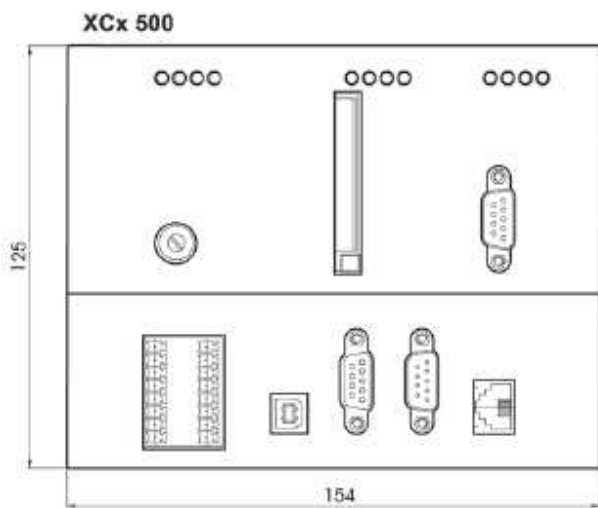

WYMIARY STEROWNIKA

WYMIARY MODUŁÓW ŁĄCZĄCYCH

moduł XBCX
moduły X1RIO / X2RIO

moduł RIO EC X2