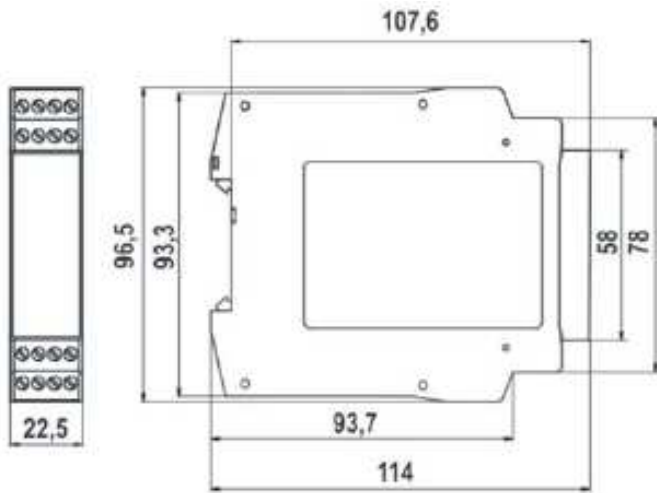

WYMIARY STEROWNIKA

WYMIARY MODUŁÓW ŁĄCZĄCYCH

moduł XBCX
moduły X1RIO / X2RIO

moduł RIO EC X2